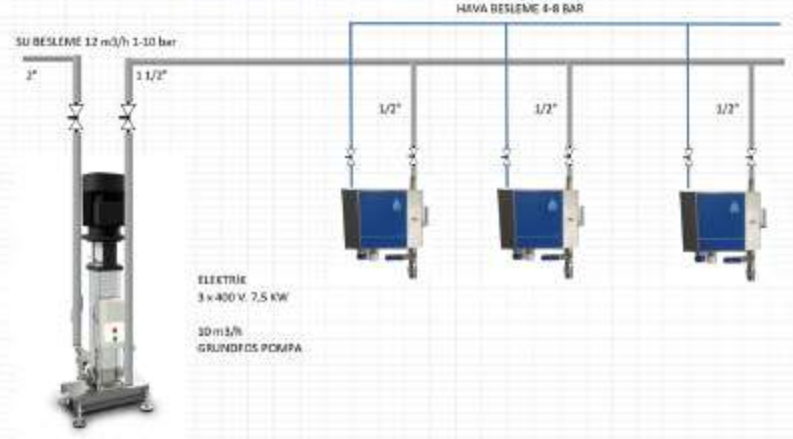

KÖPÜKLÜ UYDU SİSTEMİ MONTAJ ŞEMASI